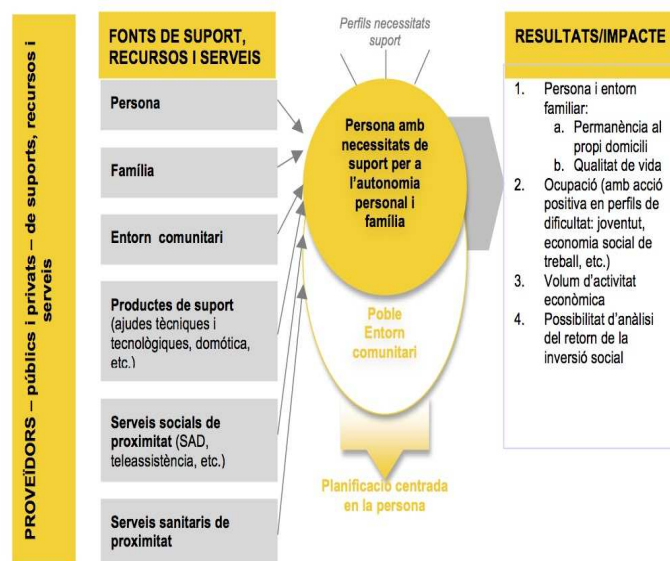

ORGANITZACIÓ DE LA XARXA DE SERVEIS I SUPORTS DE PROXIMITAT PER A LA VIDA AUTÒNOMA A LA COMUNITAT, COMPTANT AMB UNA CENTRAL MÚLTIPLE DE SERVEIS

FGC -OPERADORA INFORMA A JUSSACTIU DEL FUTUR DE LES INFRAESTRUCTURES DE LA LÍNEA DE TREN BALAGUER LA POBLA DE SEGUR.

El passat mes d'Abril vàrem rebre la visita del Sr. Oriol Juncadella, director de Operacions de FGC.

El Sr. Juncadella ens va informar de les futures accions que FGC té previst realitzar a la línia de tren Balaguer a La Pobla de Segur.